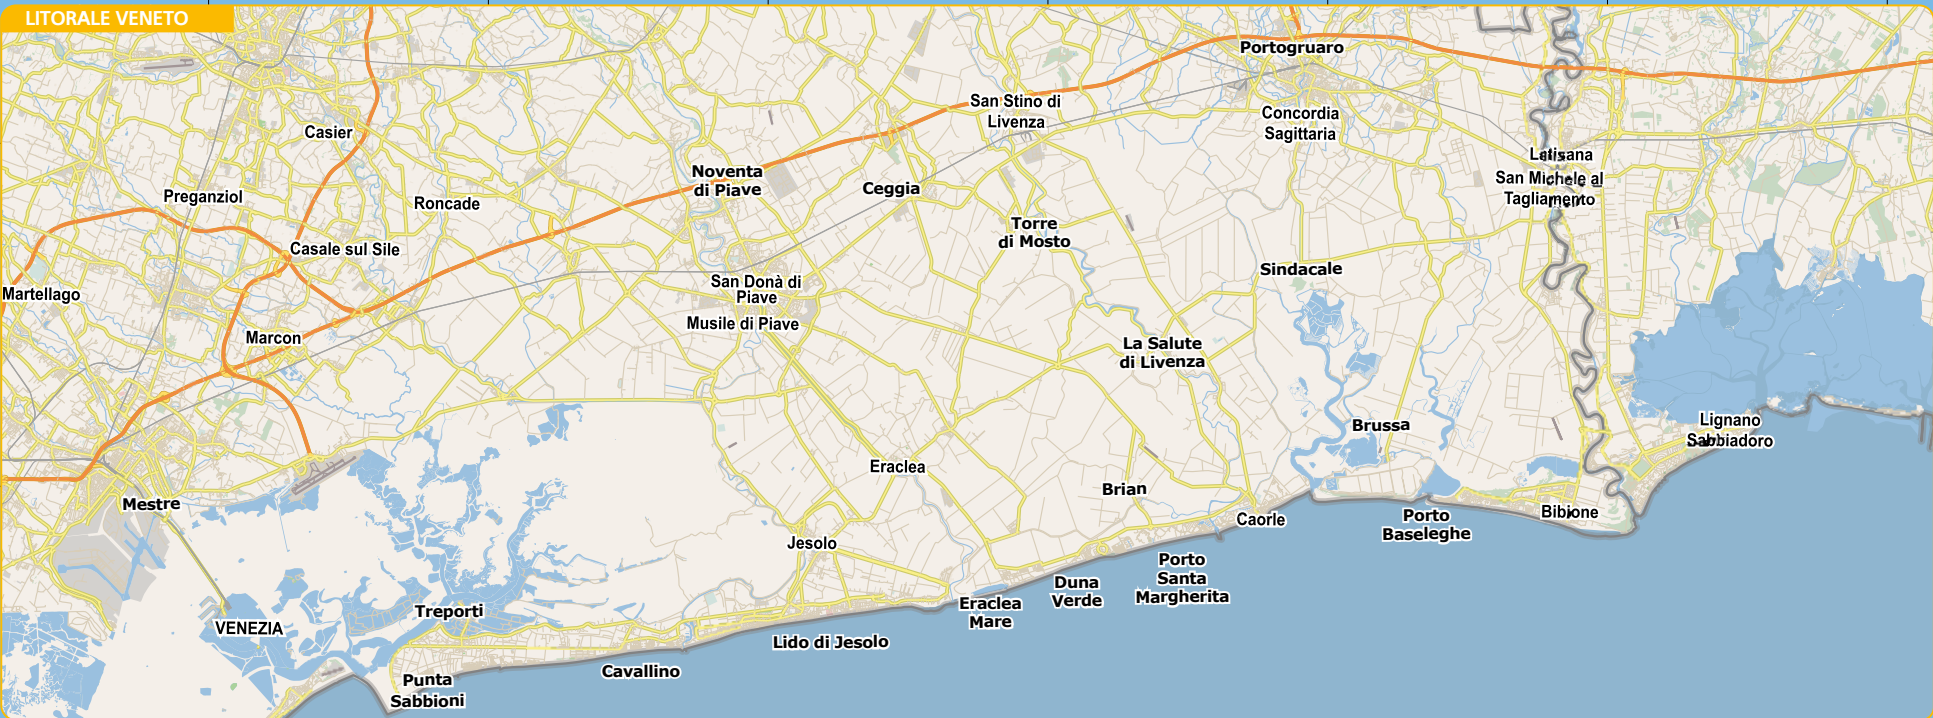

AG. DI AFFITANZE - IMMOBILIENBÜROS - EST. AGENCIES

16 Ag. ABC MARE - Viale Lepanto, 99 PSM	+39 0421 260066	B8
18 Ag. Astro - Viale Lepanto, 135 PSM	+39 366 3021149	B8
19 Ag. Caorle Riviera - Viale Delle Rondini, 20 PSM	+39 0421 261766	B7
23 Ag. Lampo - Corso Genova, 72 PSM	+39 0421 260053	B8
24 Ag. Lampo Lido Altanea - Viale Dei Gabbiani, 20 PSM	+39 0421 299683	B5
26 Ag. Rosselli - Via G. Da Verazzano, 74 PSM	+39 0421 260701	B9
28 Ag. Duna Fiorita - Via Burano, 66 DV	+39 0421 299145	B3
30 Ag. Erica - Piazza Spalato, 1 DV	+39 0421 299121	B3
31 Ag. Mafvi - Piazza Sebenico, 1 DV	+39 0421 299481	B3
32 Ag. Marina - Piazza Spalato, 6 DV	+39 0421 299353	B3
33 Ag. Rossi - Corso Rovigno, 15 DV	+39 0421 299354	B3

CASE PER FERIE

1 Don Bosco	- Viale Selva Rosata, 79 - Duna Verde	B1
2 Maria Assunta	- Viale Selva Rosata, 67 - Duna Verde	B1
3 Oasis Caritas	- Viale Selva Rosata, 76 - Duna Verde	B1
6 Villa S. Ignazio	- Viale Selva Rosata, 83 - Duna Verde	B1

CAMPEGGI

1 ** Altanea	- Via Selva Rosata, 6	+39 0421 299135	A3
4 *** Marelago	- Via Dei Cigni, 18	+39 0421 299025	A5/B5
5 **** Pra' Delle Torri	- Viale Altanea, 201	+39 0421 299063	A4
6 ***** San Francesco	- Via Selva Rosata, 1	+39 0421 2982	A2/B2

HOTEL

5 Ambassador	B9
15 Ausonia	B4
39 Di Là Dal Fiume Rta	A6
57 Florida Rta	B8
83 Maregolf	B5
102 Oliver	B8
103 Olympus	A5/A6
110 Playa Blanca	B3
125 San Giorgio	B9