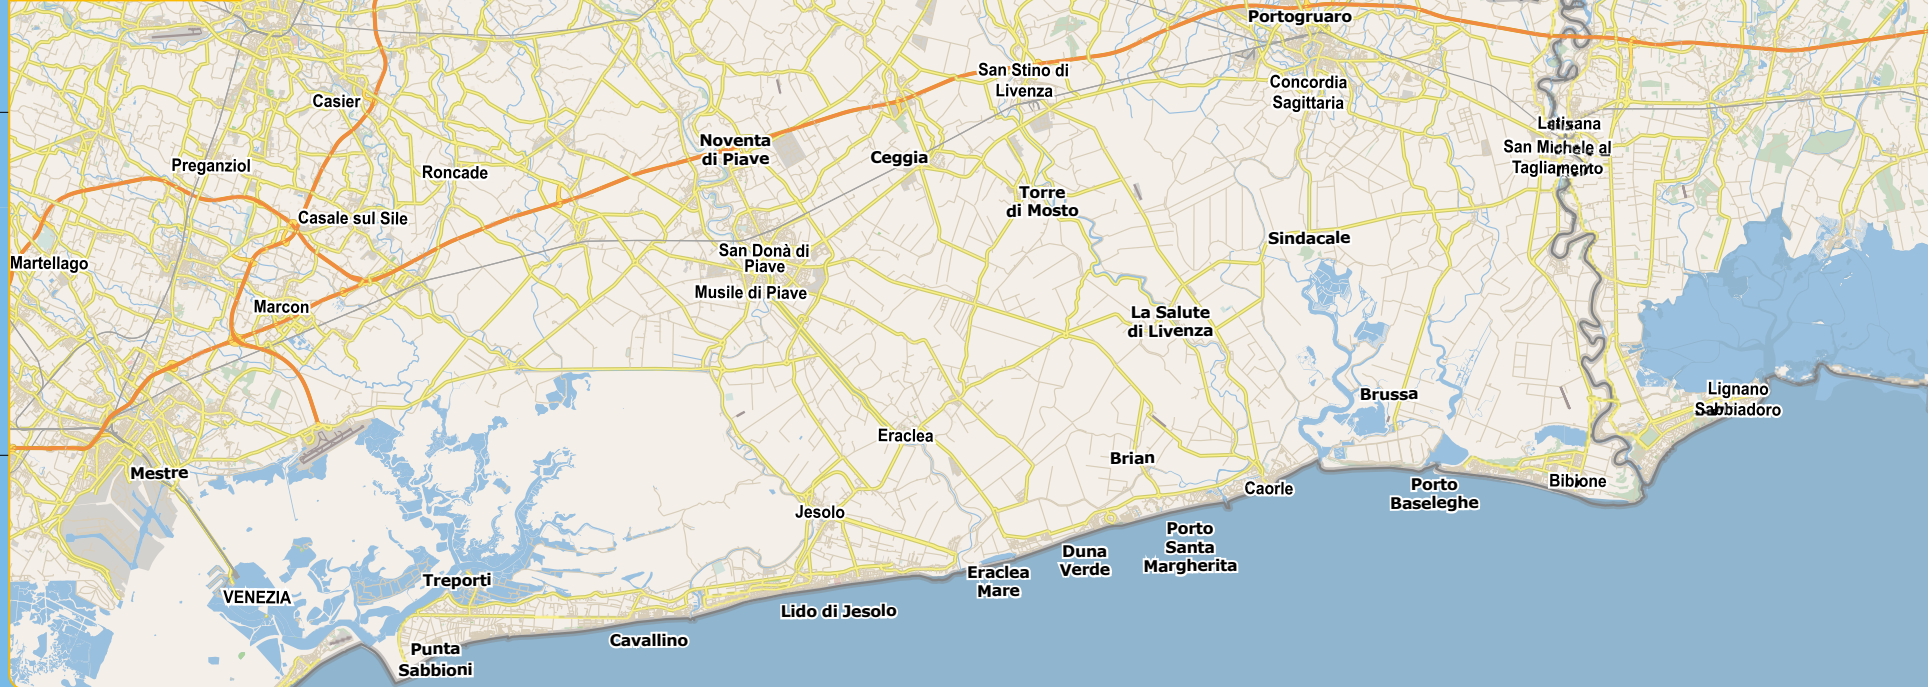

LITORALE VENETO

AG. DI AFFITANZE - IMMOBILIENBÜROS - EST. AGENCIES

- 16 Ag. ABC MARE - Viale Lepanto, 99 PSM +39 0421 260066 B8
- 18 Ag. Astro - Viale Lepanto, 135 PSM +39 366 3021149 B8
- 19 Ag. Caorle Riviera - Viale Delle Rondini, 20 PSM +39 0421 261766 B7
- 23 Ag. Lampo - Corso Genova, 72 PSM +39 0421 260053 B8
- 24 Ag. Lampo Lido Altanea - Viale Dei Gabbiani, 20 PSM +39 0421 299683 B5
- 26 Ag. Rosselli - Via G. Da Verrazzano, 74 PSM +39 0421 260701 B9
- 28 Ag. Duna Fiorita - Via Burano, 66 DV +39 0421 299145 B3
- 30 Ag. Erica - Piazza Spalato, 1 DV +39 0421 299121 B3
- 31 Ag. Matvi - Piazza Sebenico, 1 DV +39 0421 299481 B3
- 32 Ag. Marina - Piazza Spalato, 6 DV +39 0421 299353 B3
- 33 Ag. Rossi - Corso Rovigno, 15 DV +39 0421 299354 B3

CASE PER FERIE

- 1 Don Bosco - Viale Selva Rosata, 79 - Duna Verde B1
- 2 Maria Assunta - Viale Selva Rosata, 67 - Duna Verde B1
- 3 Oasis Caritas - Viale Selva Rosata, 76 - Duna Verde B1
- 6 Villa S. Ignazio - Viale Selva Rosata, 83 - Duna Verde B1

CAMPEGGI

- 1 ** Altanea - Via Selva Rosata, 6 +39 0421 299135 A3
- 4 *** Marelago - Via Dei Cigni, 18 +39 0421 299025 A5/B5
- 5 **** Pra' Delle Torri - Viale Altanea, 201 +39 0421 299063 A4
- 6 ***** San Francesco - Via Selva Rosata, 1 +39 0421 2982 A2/B2

HOTEL

- 5 Ambassador B9
- 15 Ausonia B4
- 39 Di Là Dal Fiume Rta A6
- 57 Florida Rta B8
- 83 Maregolf B5
- 102 Oliver B8
- 103 Olympus A5/A6
- 110 Playa Blanca B3
- 125 San Giorgio B9

caorle.eu/eventi